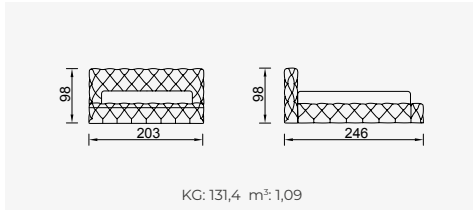

Manhattan Bedstead (180)
WITH STORAGE

KG: 193,17 m²: 0,

Royal

Royal Bedstead (160)

KG: 131,4 m³: 1,09

Royal Bedstead (180)

KG: 139,3 m³: 1,23

Villa