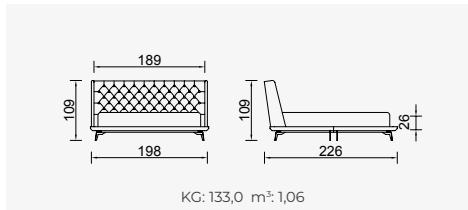

Villa Bedstead (120)

KG: 103,5 m³: 0,80

Villa Bedstead (160)

KG: 123,0 m³: 0,90

Villa Bedstead (180)

KG: 133,0 m³: 1,06

Toronto

Toronto Bedstead (160)
WITH STORAGE