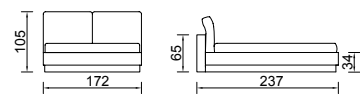

Zegna 10 Std.

Manhattan Bedstead (160)
WITH STORAGE

KG: 182,07 m³: 0,61

Manhattan Bedstead (180)
WITH STORAGE

KG: 193,17 m³: 0,67

Zegna 04

Chicago 06

Napoli