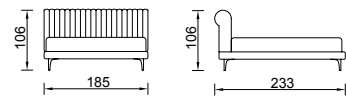

Zegna 08 Std.

Paris Bedstead (120)

KG: 89,0 m²: 0,71

Paris Bedstead (160)

KG: 100,0 m²: 0,88

Paris Bedstead (180)

KG: 107,0 m²: 0,98

Poufy