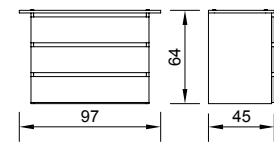

ALFA
CORNER CABINET

D 10

ALFA
MIDDLE MODUL CABINET

w: 20 - 25 - 30 - 35 - 40 - 45 cm

ALFA MODULES

M 01

ALFA
DRAWERS MODULE

M 02