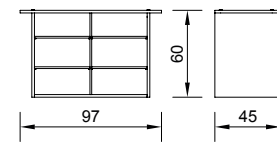

ALFA
CORNER CABINET

D 10

ALFA
MIDDLE MODUL CABINET

w: 20 - 25 - 30 - 35 - 40 - 45 cm

ALFA MODULES

M 01

ALFA
DRAWERS MODULE

M 02