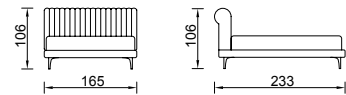

Zegna 08 Std.

Paris Bedstead (120)

KG: 89,0 m²: 0,71

Paris Bedstead (160)

KG: 100,0 m²: 0,88

Paris Bedstead (180)

KG: 107,0 m²: 0,98

Poufy