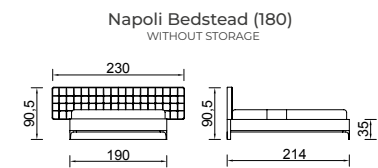

KG: 115,8 m²: 0,42