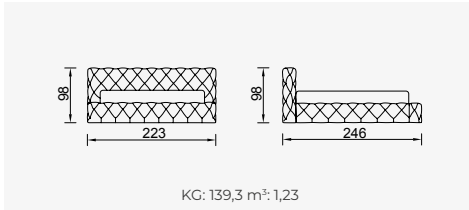

Manhattan Bedstead (180)
WITH STORAGE

KG: 193,17 m²: 0,

Royal

Royal Bedstead (160)

KG: 131,4 m³: 1,09

Royal Bedstead (180)

KG: 139,3 m³: 1,23

Villa