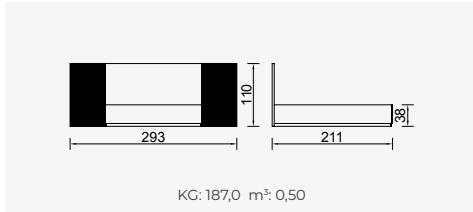

Villa Bedstead (120)

KG: 103,5 m³: 0,80

Villa Bedstead (160)

KG: 123,0 m³: 0,90

Villa Bedstead (180)

KG: 133,0 m³: 1,06

Toronto

Toronto Bedstead (160)
WITH STORAGE