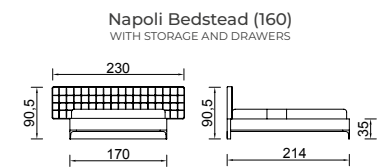

KG: 126,0 m²: 0,43