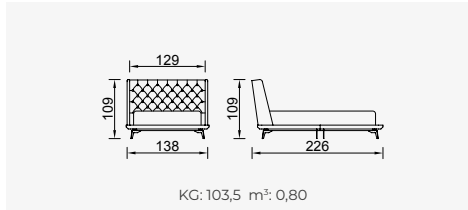

Villa Bedstead (120)