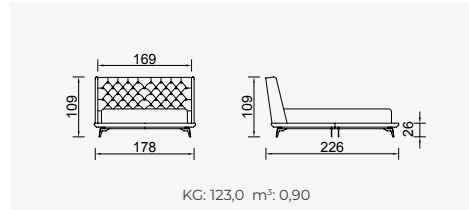

KG: 103,5 m³: 0,80

Villa Bedstead (160)