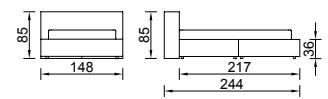

Poufy Bedstead (120)