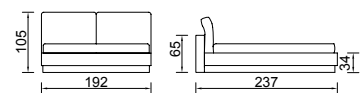

Zegna 10 Std.

Manhattan Bedstead (160)
WITH STORAGE

KG: 182,07 m³: 0,61

Manhattan Bedstead (180)
WITH STORAGE

KG: 193,17 m³: 0,67

Zegna 04

Chicago 06

Napoli