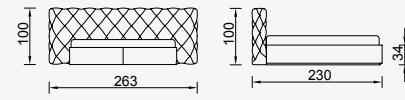

Elvis

Elvis Bedstead (160)
WITH STORAGE

KG: 179,0 m²: 1,14

Elvis Bedstead (180)
WITH STORAGE

KG: 191,5 m²: 1,21

Bonbon

Bon Bon Bedstead (160)

KG: 00 m²: 000